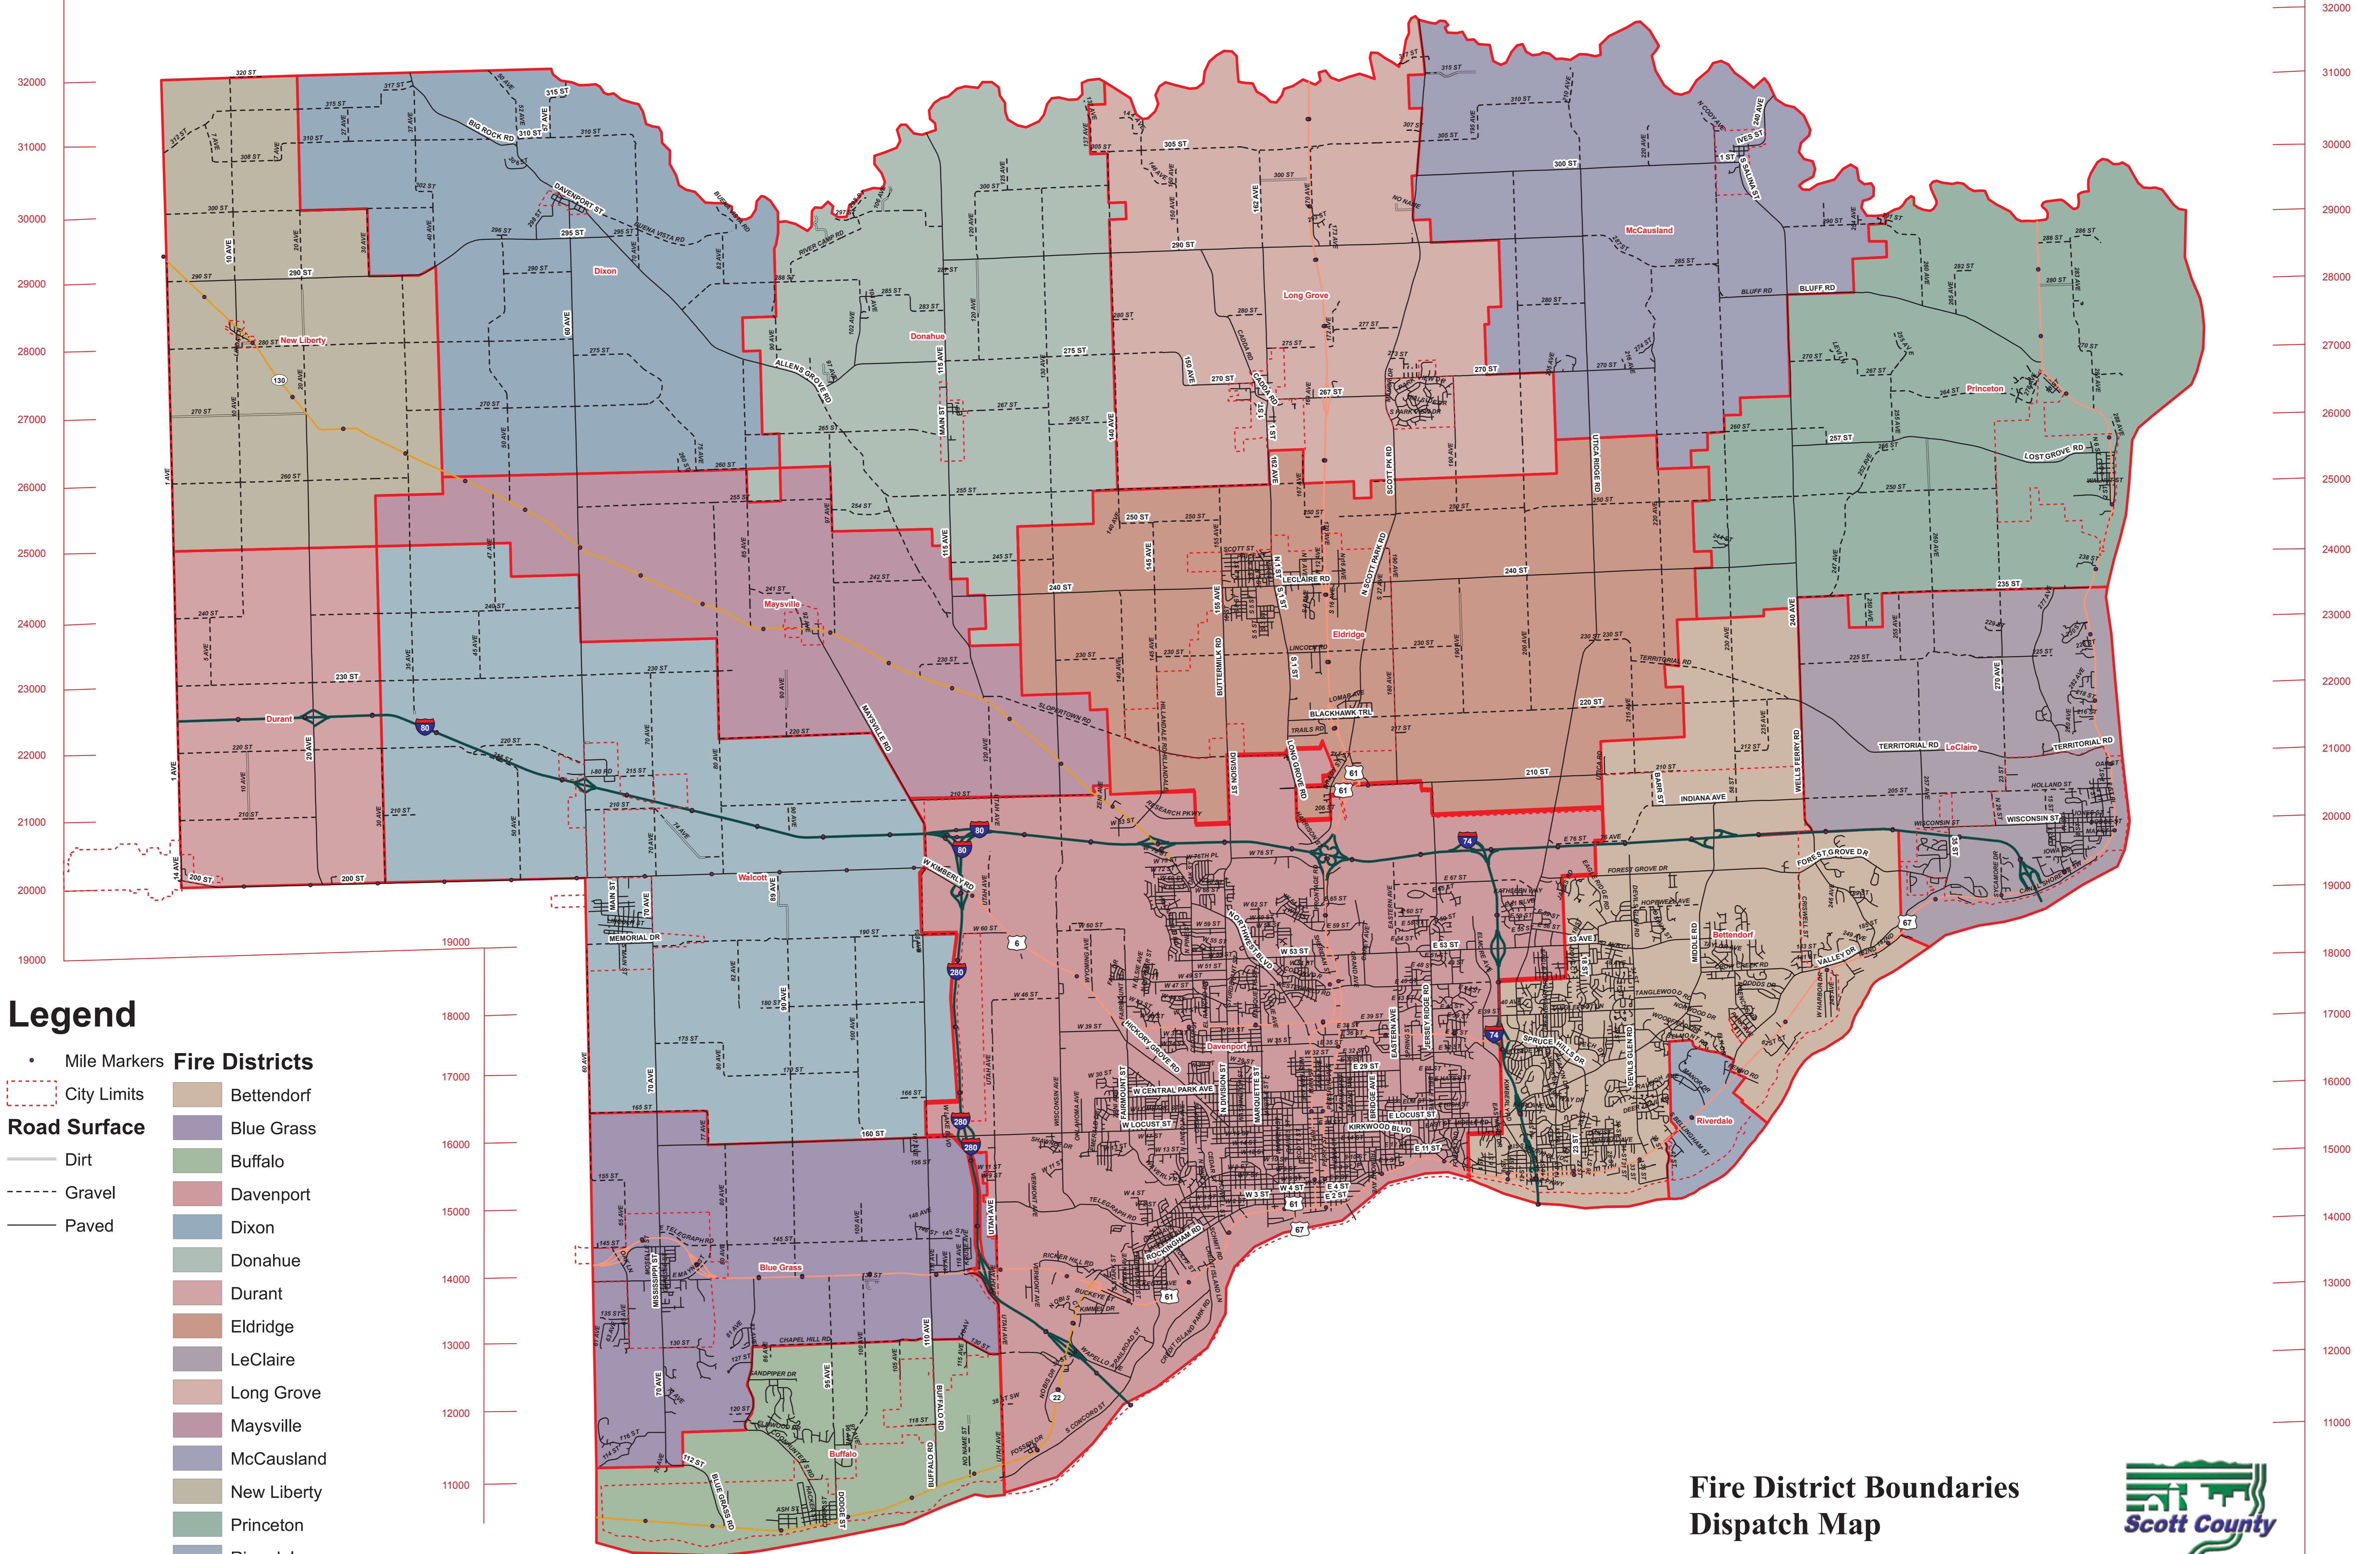

0 1000 2000 3000 4000 5000 6000 7000 8000 9000 10000 11000 12000 13000 14000 15000 16000 17000 18000 19000 20000 21000 22000 23000 24000 25000 26000 27000 28000 29000 30000 31000 32000

Legend

- Mile Markers
- City Limits
- Road Surface
 - Dirt
 - - - Gravel
 - Paved

Fire Districts

- Bettendorf
- Blue Grass
- Buffalo
- Davenport
- Dixon
- Donahue
- Durant
- Eldridge
- LeClaire
- Long Grove
- Maysville
- McCausland
- New Liberty
- Princeton
- Riverdale
- Walcott

**Fire District Boundaries
Dispatch Map**