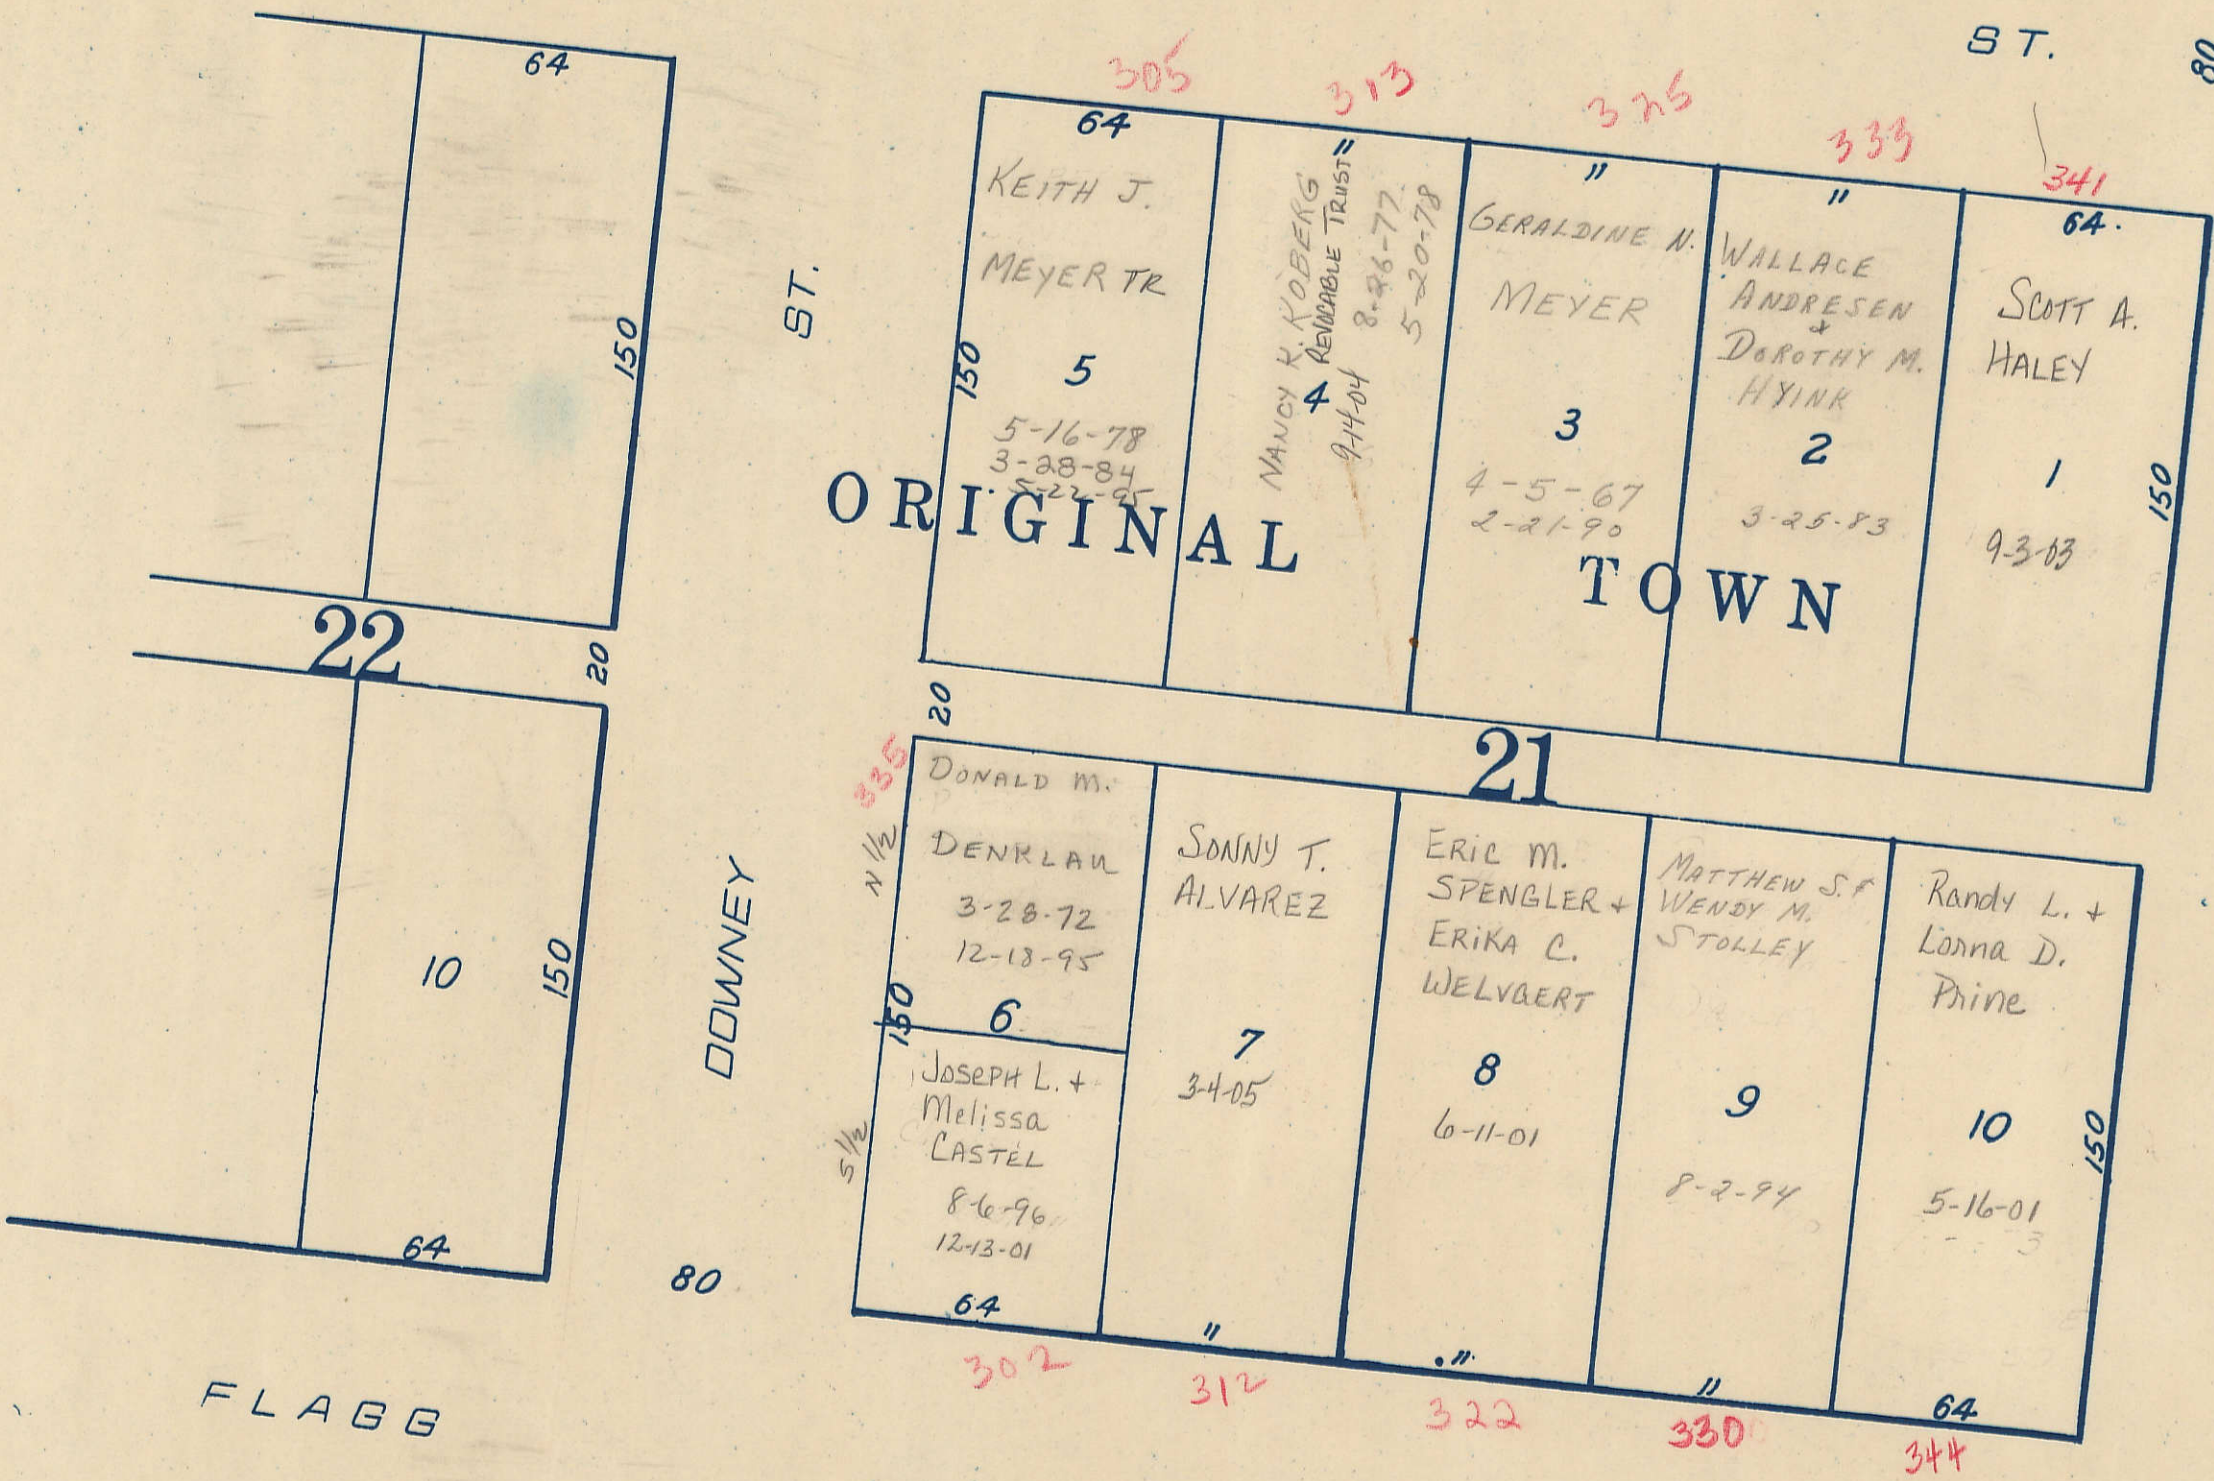

54

DURANT ST.

ST. 80

ORIGINAL TOWN

21

Transfer Page 771 TL

DOWNEY ST.

FLAGG ST.

ST. 80

G. H. SCHNECKLOTH ADD.

Transfer Page 780 TL GROVE

60

58

SEE PAGE 60

1.941 chs. = 931.26

Transfer Page 1020 TL