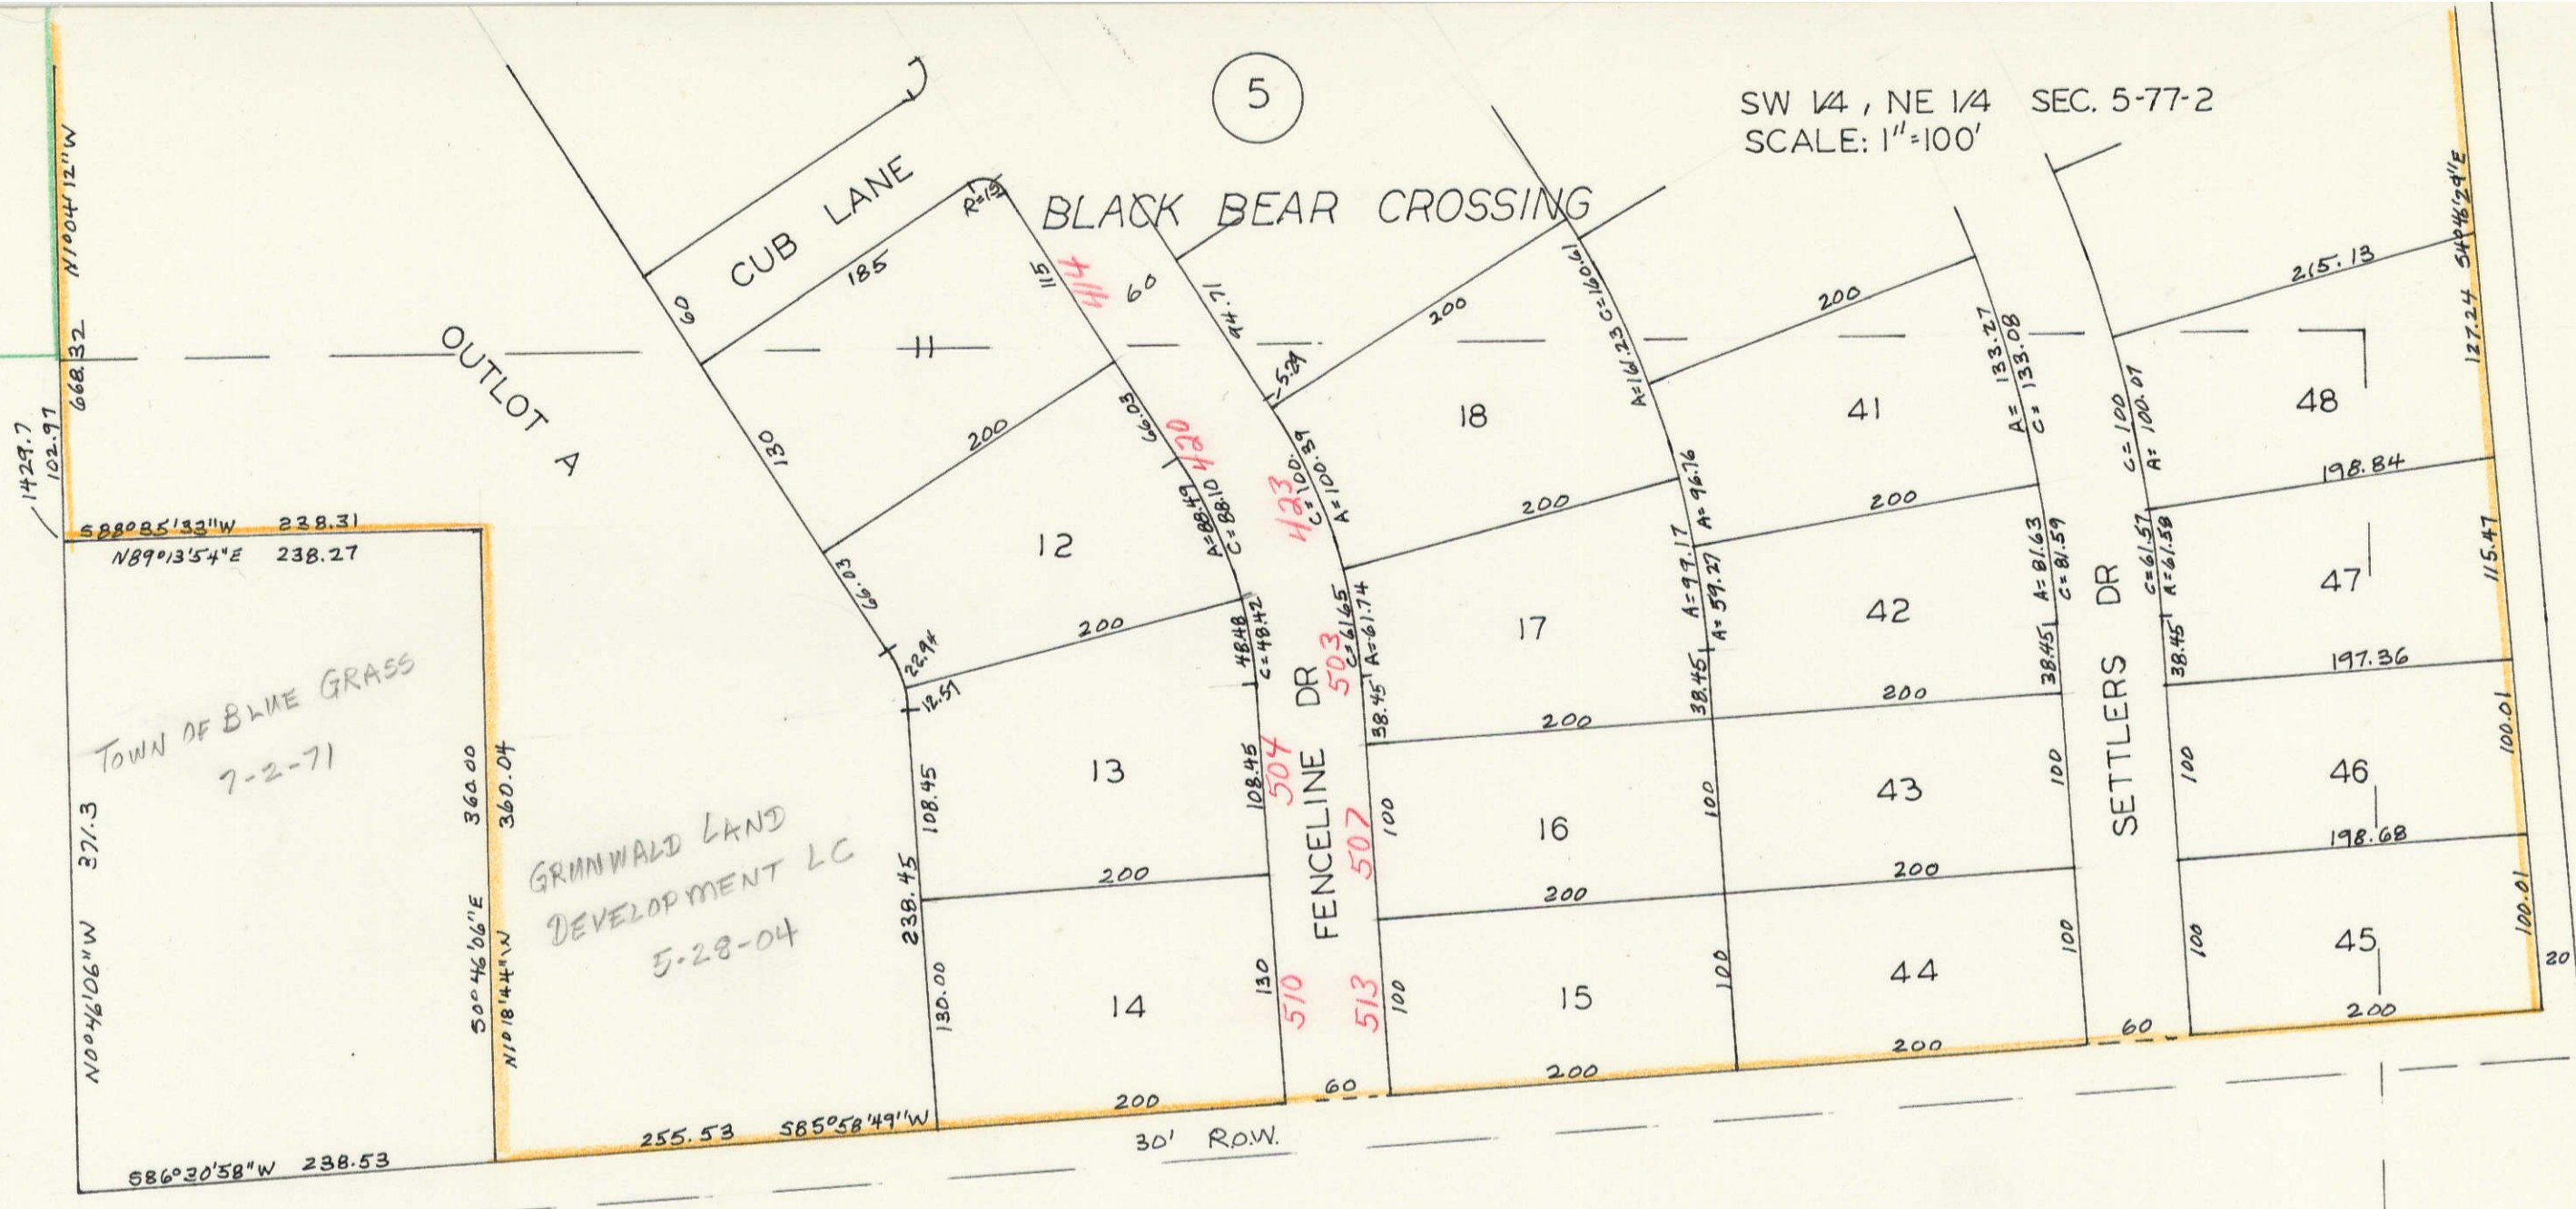

SW 1/4, NE 1/4 SEC. 5-77-2
SCALE: 1"=100'

5

19

23

F. ROBERT & M JANE
GARDNER
7-27-94

37