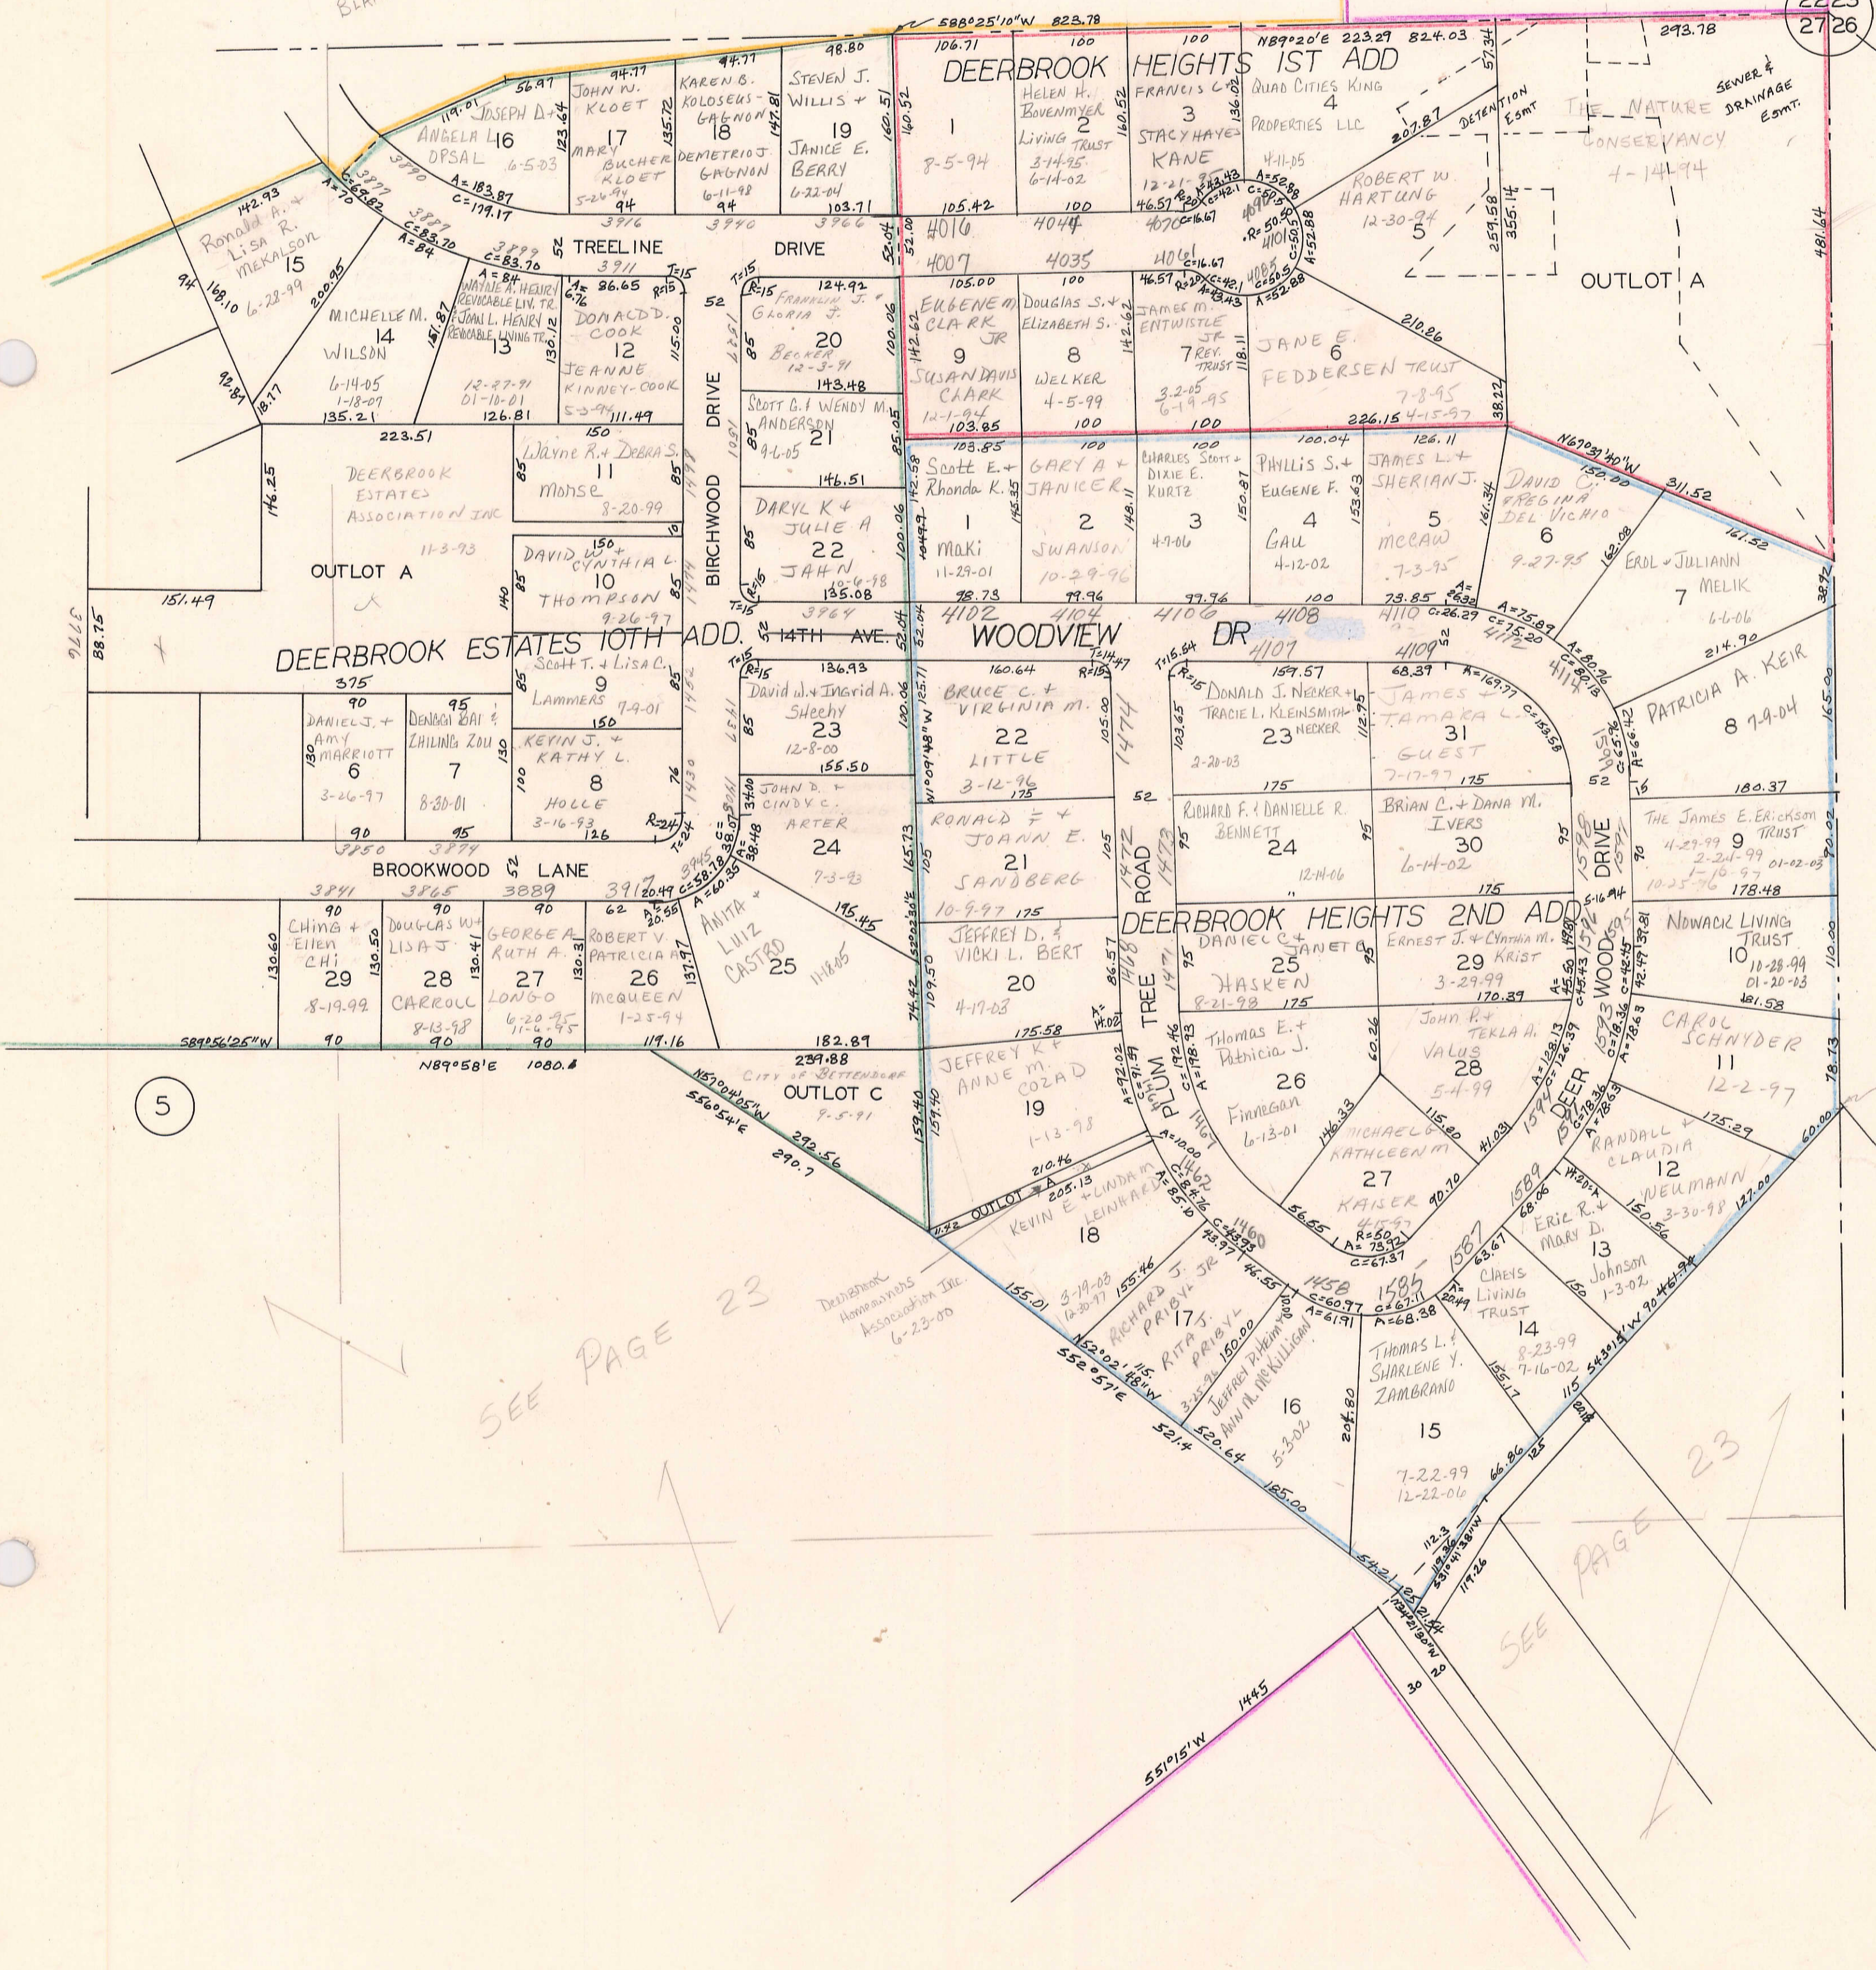

BLANK LOTS: MEL FOSTER CO INC 4-20-82, 8-1-88
DIVERSIFIED DEV. CORP 8-1-88

VOL. C. SEC. 22

55

NE 1/4, NE 1/4 SEC. 27-78-4
SCALE: 1" = 100'

2223
2726

01
SEC. 26

5

SEE PAGE 23