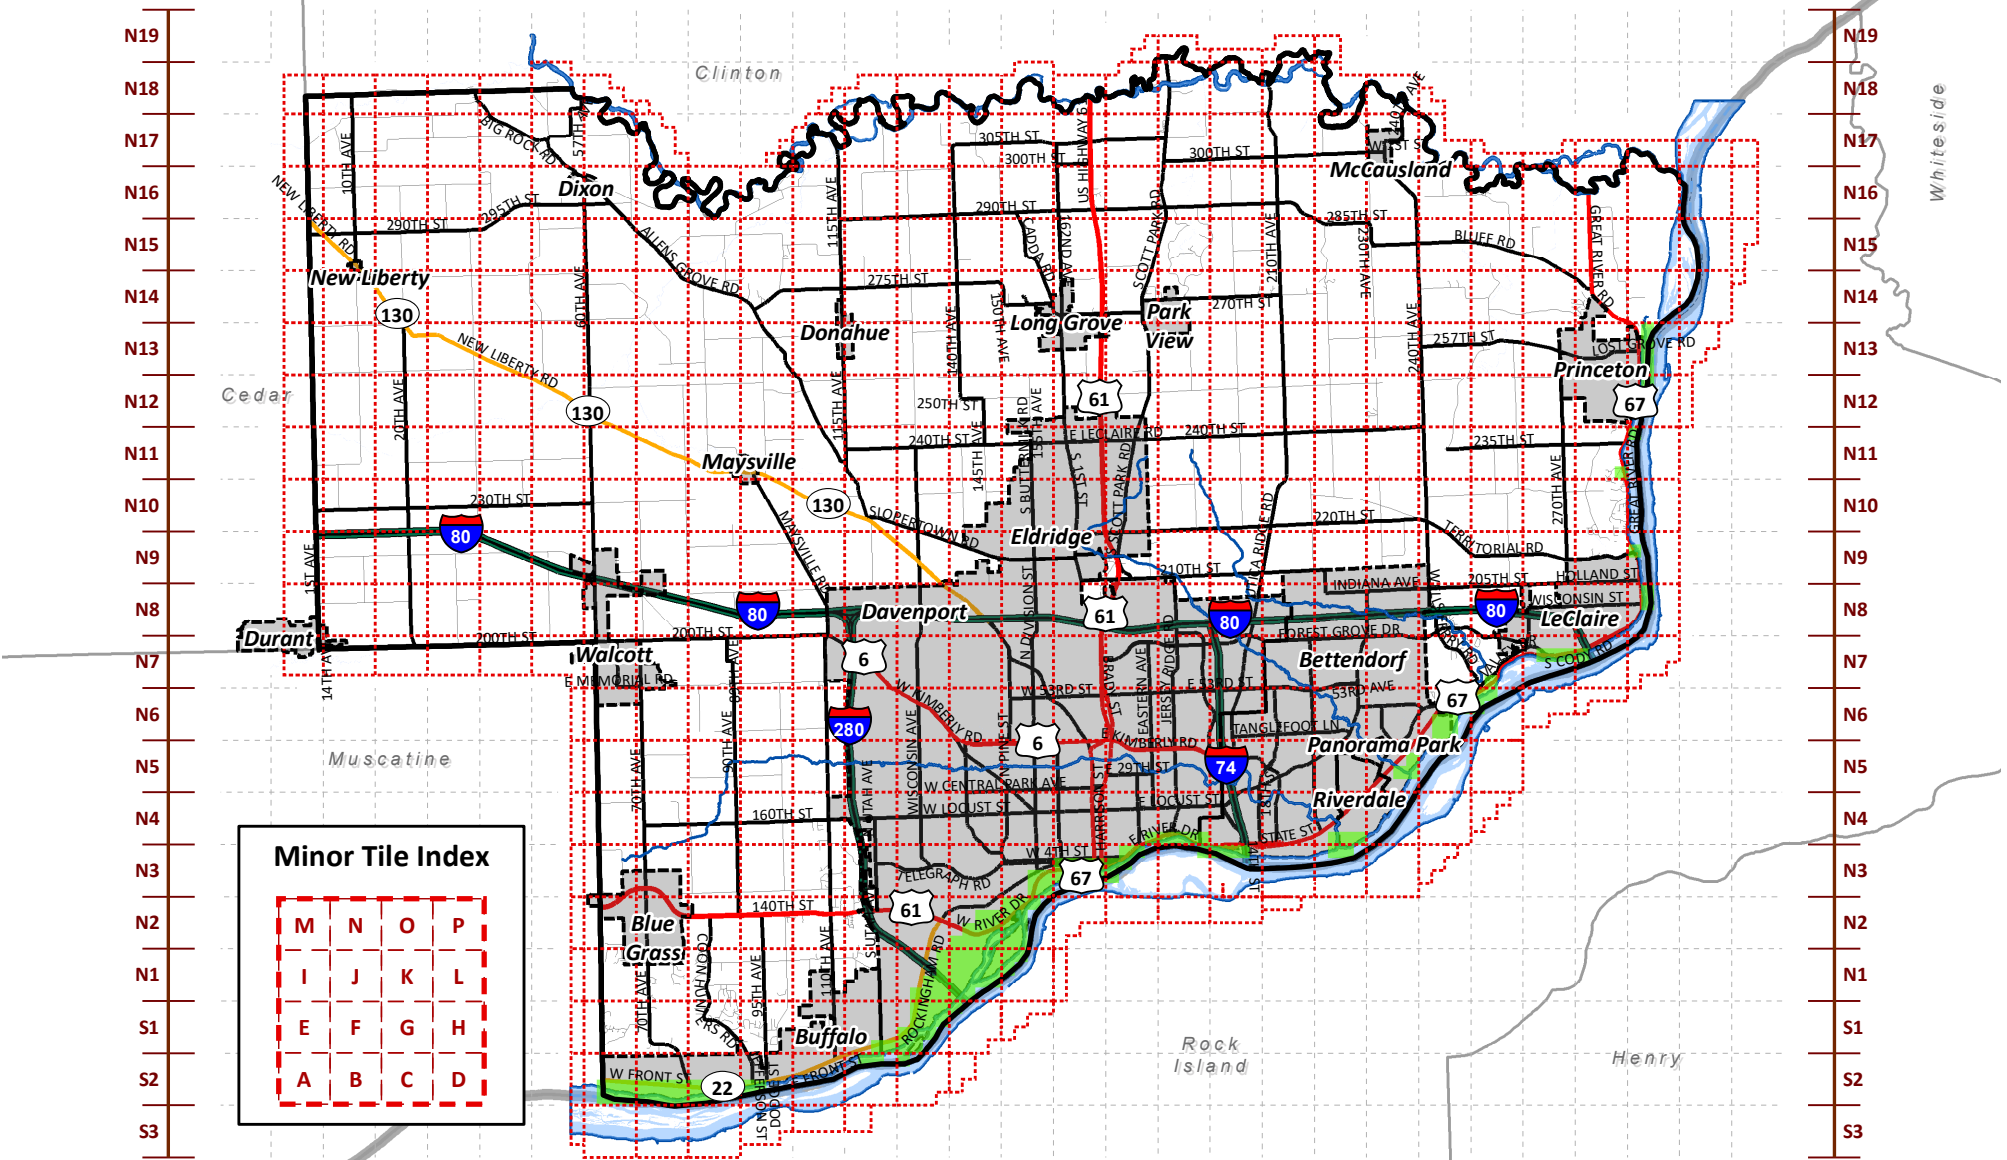

# 2019 Orthophoto Tile Index

Major Tile Index

Flight Date: April/November, 2019.

## Legend

2019 Major Tile Boundaries

November Reflight

W15	W14	W13	W12	W11	W10	W9	W8	W7	W6	W5	W4	W3	W2	W1	E1	E2	E3	E4	E5	E6	E7	E8	E9	E10	E11	E12	E13	E14	E15
-----	-----	-----	-----	-----	-----	----	----	----	----	----	----	----	----	----	----	----	----	----	----	----	----	----	----	-----	-----	-----	-----	-----	-----

**Minor Tile Index**

M	N	O	P
I	J	K	L
E	F	G	H
A	B	C	D

W15	W14	W13	W12	W11	W10	W9	W8	W7	W6	W5	W4	W3	W2	W1	E1	E2	E3	E4	E5	E6	E7	E8	E9	E10	E11	E12	E13	E14	E15
-----	-----	-----	-----	-----	-----	----	----	----	----	----	----	----	----	----	----	----	----	----	----	----	----	----	----	-----	-----	-----	-----	-----	-----